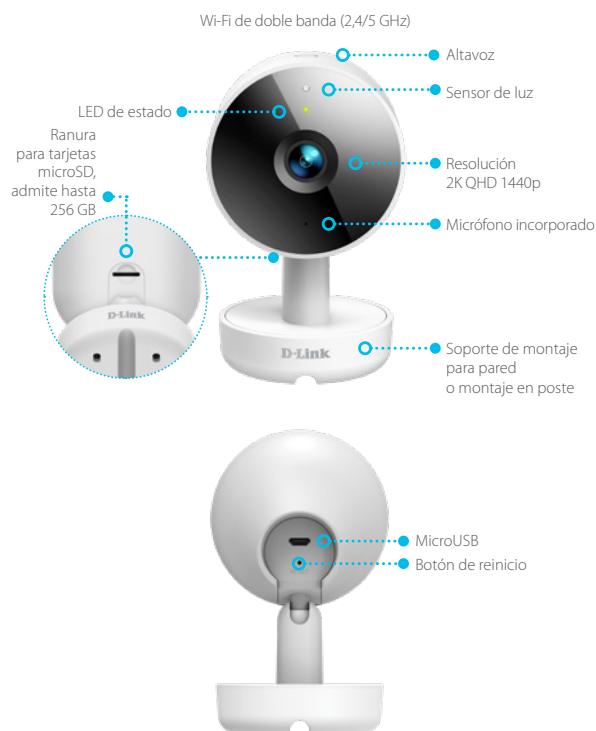

Funcionalidad	
Estándar IEEE inalámbrico	802.11n/ac inalámbrico, 1T1R
Banda de funcionamiento Wi-Fi	Doble banda de 2,4 GHz y 5 GHz
Protocolo de seguridad	WPA3, TLS
Bluetooth	Bluetooth de Baja Energía 4.2
Protocolos de red	IPv4, IPv6, DHCP/DHCPv6 Client, Bonjour (mDNS and DNS-SD), ONVIF Profile S/T, RTSP, SRTP, RTP, HTTPS

Software	
Gestión de dispositivos	Aplicación mydlink⁴ (iOS y Android), portal web mydlink
Características	Detección de movimiento, detección de personas, Detección de sonido, alarma de CO/humo
Grabación	Grabación en la nube mydlink⁶, grabación en tarjeta microSD (capacidad de hasta 256 GB)
Certificaciones	Notificaciones push con una instantánea y botones de acción rápida (2 números de contacto designados y vista en directo)
Asistentes de voz	Amazon Alexa, Google Assistant

Características físicas	
Entrada de alimentación	100 a 240 V CA, 50/60 Hz
Potencia de salida	5 V 1,2 A
Máx. Consumo de energía	4W
Longitud del cable	2 m
Interior/Exterior	Para uso en interiores
Temperatura operativa	0 a 40 °C
Temperatura de almacenamiento	-20 a 70 °C
Humedad de funcionamiento/ almacenamiento	Máx. 90 % sin condensación
Peso	122,5 g
Dimensiones	66,7 x 65,7 x 111,4 mm
Certificaciones	CE, FCC, IC

¹ El uso de equipos de audio o vídeo para grabar la imagen o el audio de una persona sin su conocimiento y consentimiento está prohibido en ciertos países. El usuario final asume toda la responsabilidad por el cumplimiento de las leyes locales aplicables. ² Se requiere suscripción. Plan gratuito de un año sujeto a términos y condiciones. Se aplican todos los términos y condiciones de D-Link y las políticas de uso justo, tal y como se enumeran en <https://mydlink.com>. D-Link se reserva el derecho a modificar los términos y condiciones sin previo aviso. ³ Tarjeta microSD no incluida. La cámara es compatible con tarjetas microSD/SDHC/SDXC hasta v3.01. con capacidad máxima de 256 GB. ⁴ Consulte en la página de la tienda de la aplicación si su dispositivo es compatible. ⁵ Compatibilidad con H.265 disponible cuando se utiliza con dispositivos y software compatibles con ONVIF. ⁶ Ancho de banda de carga mínimo recomendado de 2,5 Mbps para la visualización en directo o 5 Mbps para la grabación en la nube. ⁷ La precisión de la detección del sonido de la alarma de humo/monóxido de carbono (CO) puede verse afectada por varios factores y no debe utilizarse en circunstancias en las que exista riesgo de lesiones para usted u otras personas, ni en emergencias u otras situaciones de alto riesgo.