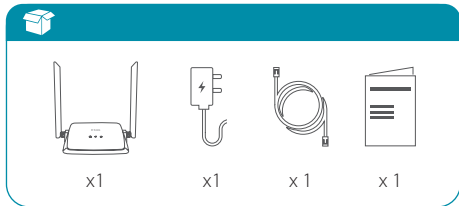

Quick Start Guide

R03

N300 Smart Router

<https://eu.dlink.com/support>

i GPL Information
<https://tsd.dlink.com.tw/GPL>