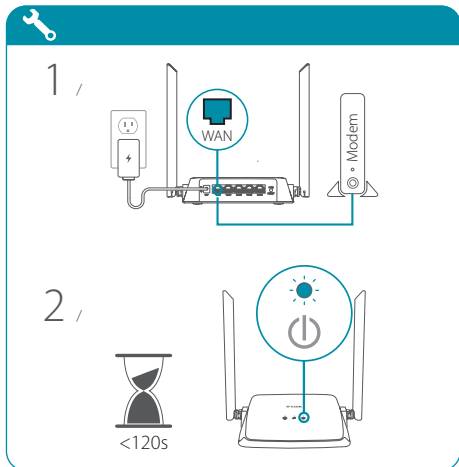

Quick Start Guide

R03

N300 Smart Router

<https://eu.dlink.com/support>

i GPL Information
<https://tsd.dlink.com.tw/GPL>